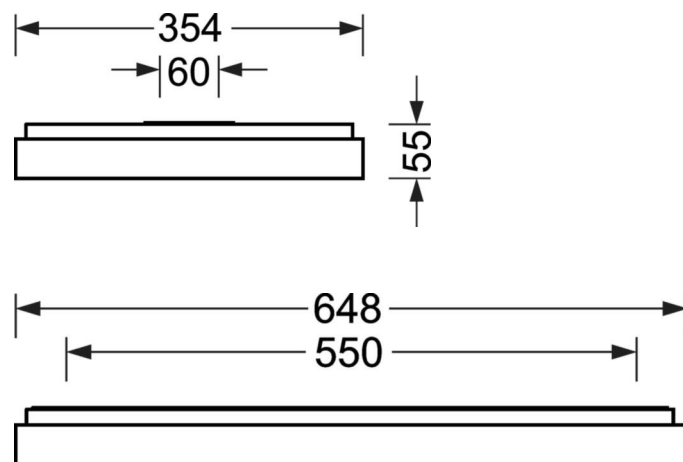

Оптика

Оснастка	LED, цветопередача/оттенок света CRI ≥ 80 / 4000K
Допуск для координаты цветности (MacAdam)	3SDCM
Фотобиологическая безопасность (светильник)	RG0
Номинальный световой поток	2642lm
Срок службы LED	100000h L80/B10 (Tq 25°C), 50000h L90/B50 (Tq 25°C)
светоотдача светильников	132lm/W
UGR поп./вдоль	18.5 / 18.7

DEEP-LINK

<https://www.regiolux.de/ru/article/65756026170>

Ссылка	LED 2600lm 840
ηLB	100 %
Φ ↓/↑	100 % / 0 %
UGR поп./вдоль дисплей	18.5 / 18.7 65° < 3000cd/m²

Механика

цвет корпуса	белый стандартный для электротехники RAL 9016
размеры (LxWxH/DxH)	648mm x 354mm x 55mm
вес (нетто)	3.65kg
Кабельный ввод KE (X/Y)	0mm/0mm
Вид монтажа	установка на стене, Потолочная одиночная установка

размеры

L	648 mm	Длина
B	354 mm	Ширина
H	55 mm	Высота
A1	550 mm	Расстояние между точками крепежа при одиночной установке
A4	60 mm	Расстояние между точками крепежа (ширина)
X	0 mm	Расстояние от ввода проводов до середины светильника по оси X (вдо
Y	0 mm	Расстояние от ввода проводов до середины светильника по оси Y (поп